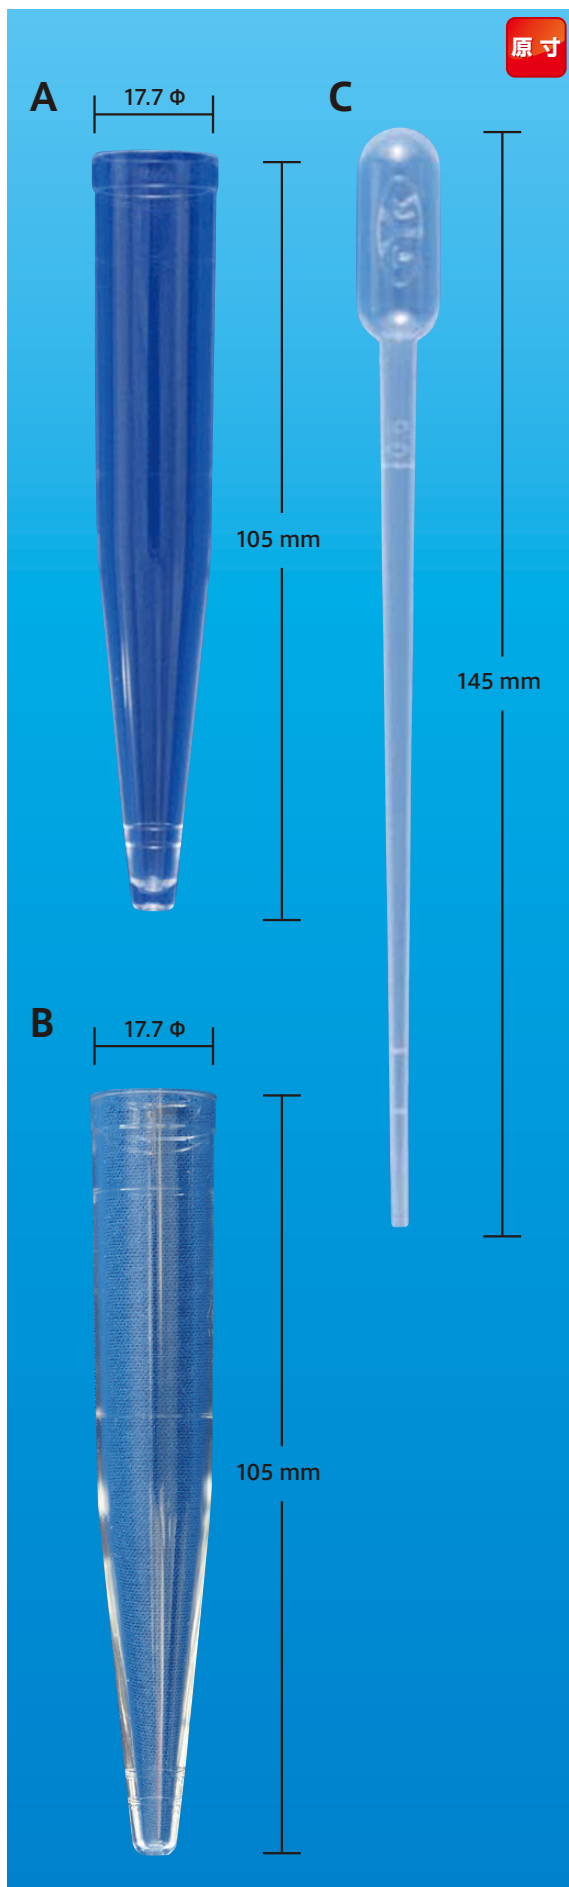

尿スピッツ スポイト 15μL 付

サイズ	17.7 φ X105mm
容量・規格	10mL
包装形態	50 本包装
入 数	1,000 本

尿スピッツ スポイト 15μL 付

商品コード	13800
材 質	PET
製品写真	A・C

尿スピッツ スポイト 15μL 付 (2,000 本包装)

商品コード	23920
材 質	PET
製品写真	A・C

尿スピッツ K スポイト 15μL 付

商品コード	23730
材 質	AS
製品写真	B・C

尿スピッツ K スポイト 15μL 付 (2,000 本包装)

商品コード	23754
材 質	AS
製品写真	B・C

試験管

採尿セット

スポイト

容器・コップ

採便管

採水瓶