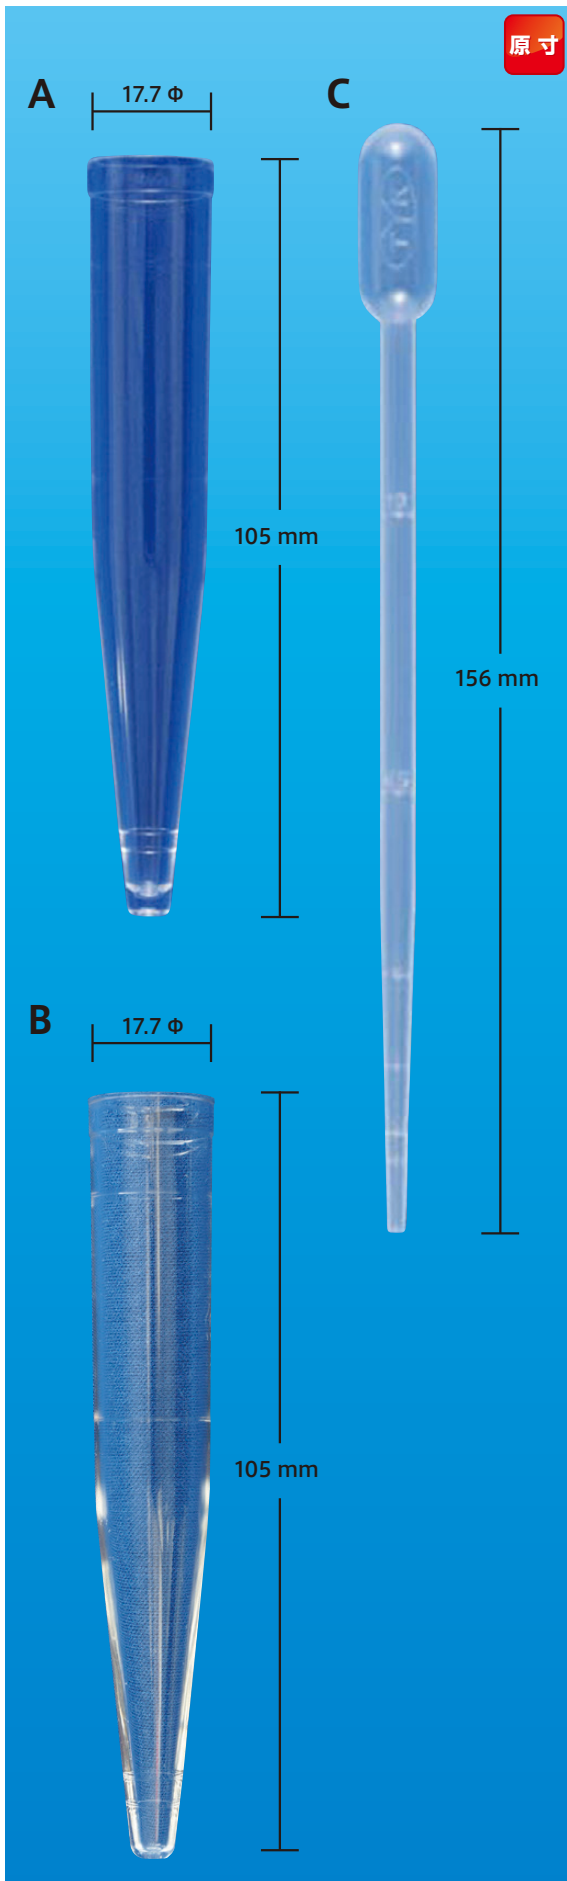

# 試験管

試験管

採尿セット

スポイト

容器・コップ

採便管

採水瓶

Swab・塗布用具

## 尿スピッツ スポイト1mL付

サイズ	17.7 φ X105mm
容量・規格	10mL
包装形態	50本包装
入数	1,000本

### 尿スピッツ スポイト1mL付

商品コード	13810
材質	PET
製品写真	A・C

### 尿スピッツK スポイト1mL付

商品コード	23750
材質	AS
製品写真	B・C